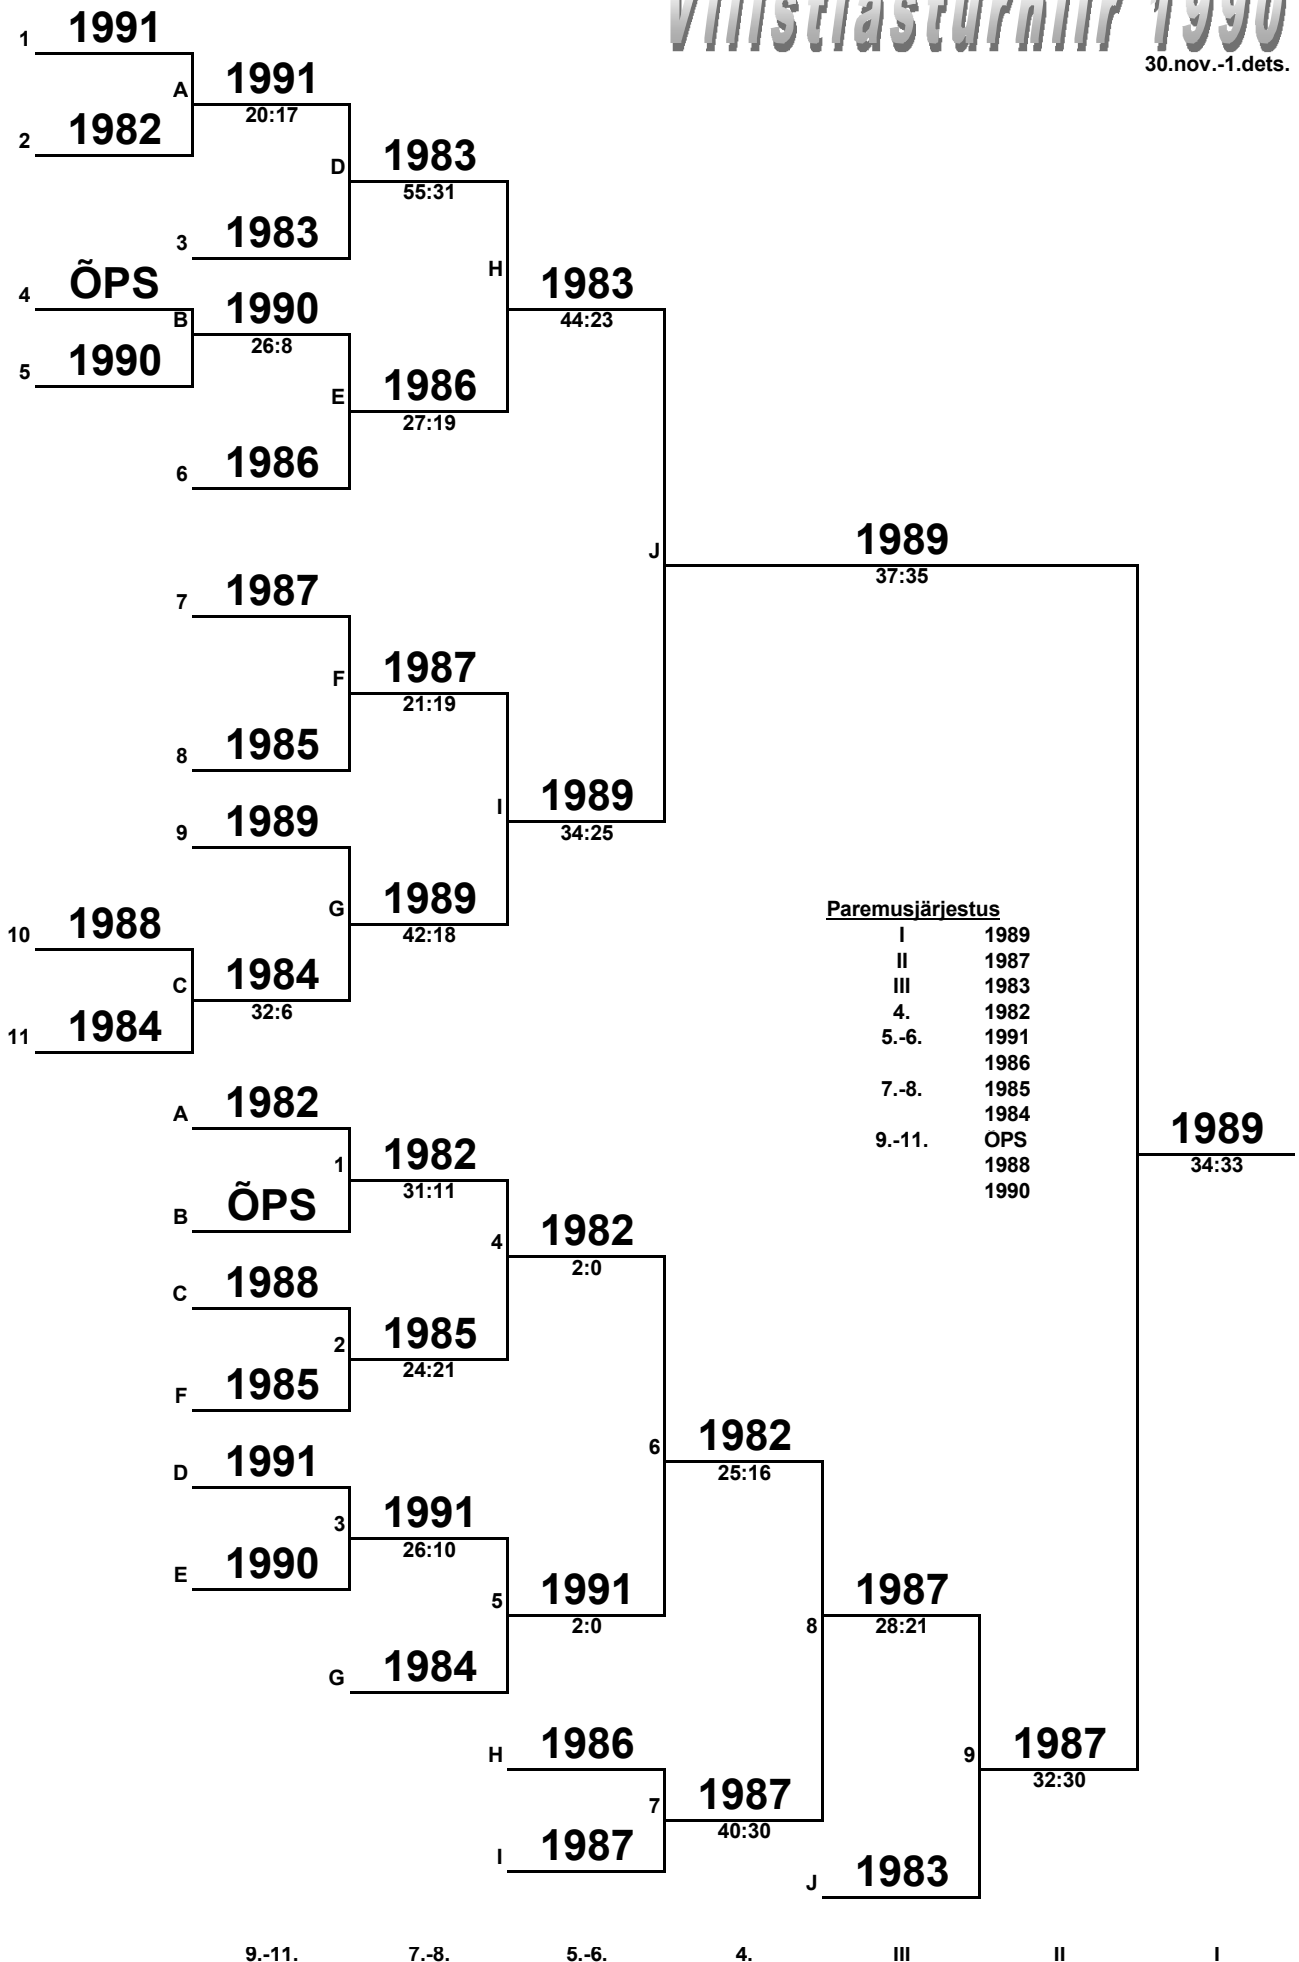

# Vilistlasturniir 1990

30.nov.-1.dets.