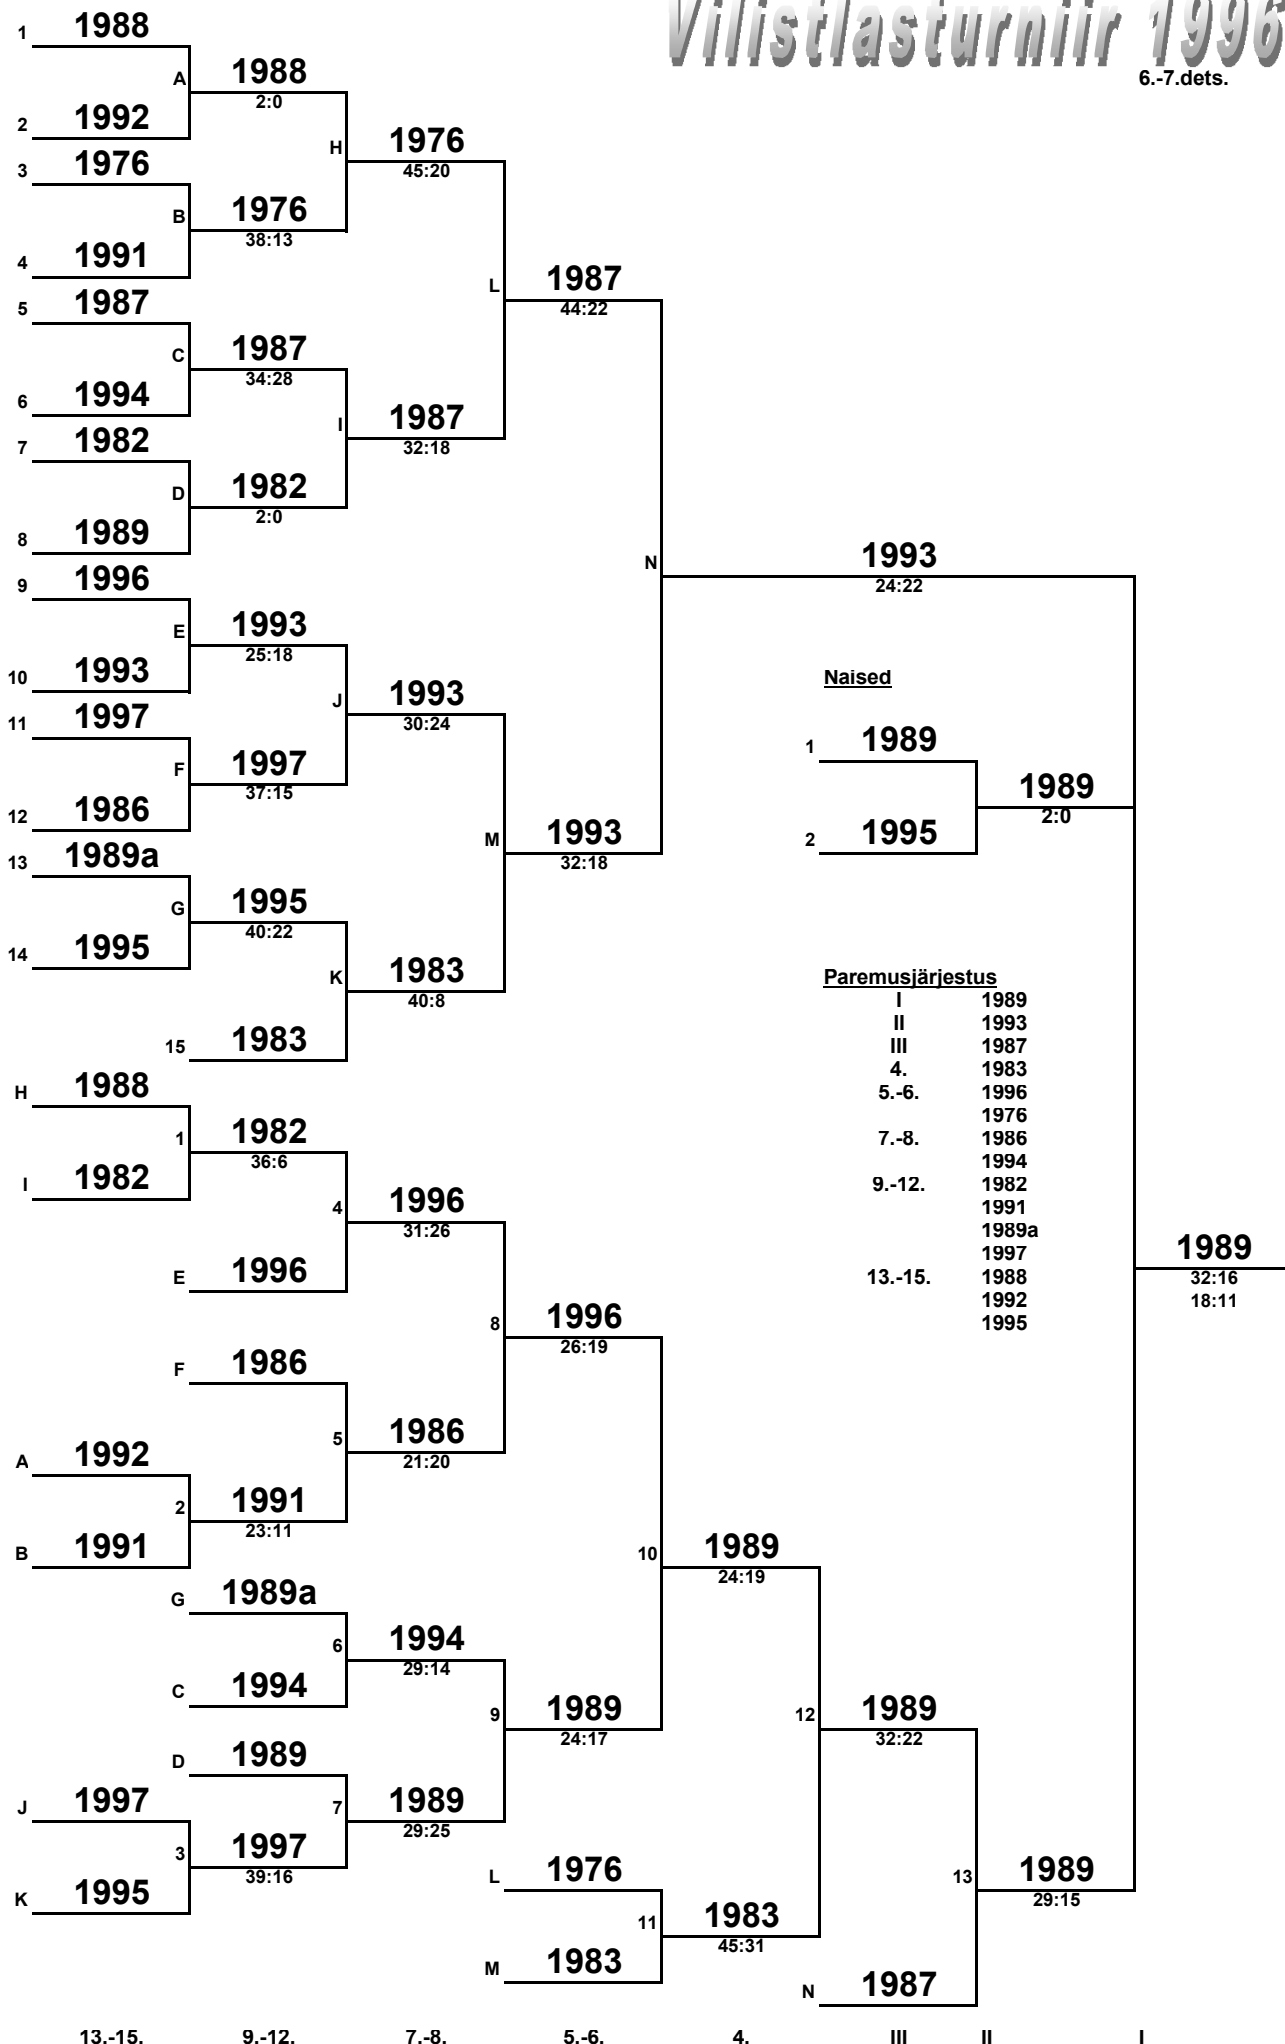

Vilistlasturniir 1996

6.-7.dets.

Naised

Paremusjärjestus

- I 1989
- II 1993
- III 1987
- 4. 1983
- 5.-6. 1996
- 7.-8. 1986
- 9.-12. 1994
- 1982
- 1991
- 1989a
- 1997
- 13.-15. 1988
- 1992
- 1995

1989
32:16
18:11